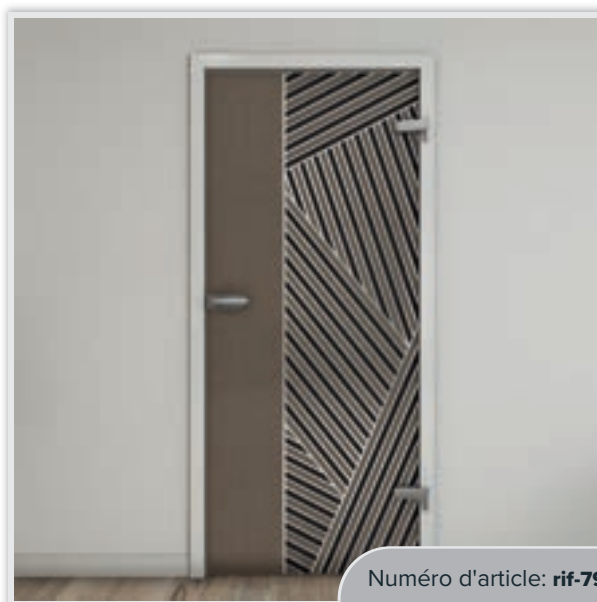

L'élégance rencontre la naturalité: Portes dans un mélange de Noyer et Wengé

Nos portes entièrement vitrées avec des designs d'impression numérique modernes combinent le charme chaud et naturel du Noyer avec la profondeur noble du Wengé. La combinaison harmonieuse de ces décors crée une atmosphère élégante et ajoute une touche extraordinaire à n'importe quelle pièce. Parfait pour ceux qui recherchent une esthétique moderne avec un charme intemporel !