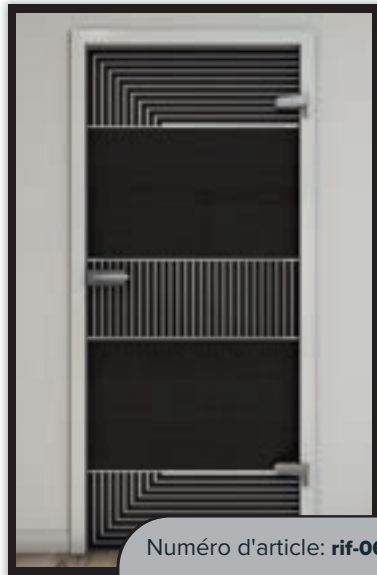

Wengé

Noyer

Chêne

Pin

Vieux Chêne

Marbre Noir

Blanc

Noire

Marbre Blanc

Noyer/Wengé