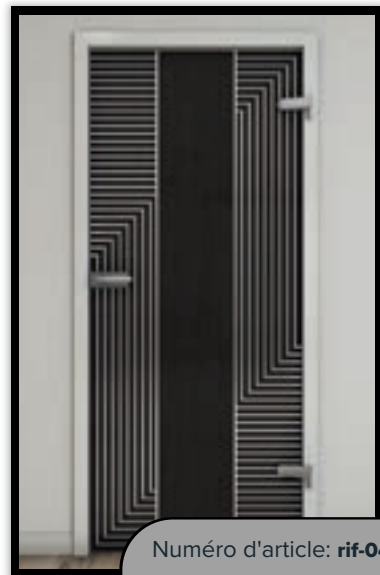

Wengé

Noyer

Chêne

Pin

Vieux Chêne

Marbre Noir

Blanc

Noire

Marbre Blanc

Noyer/Wengé