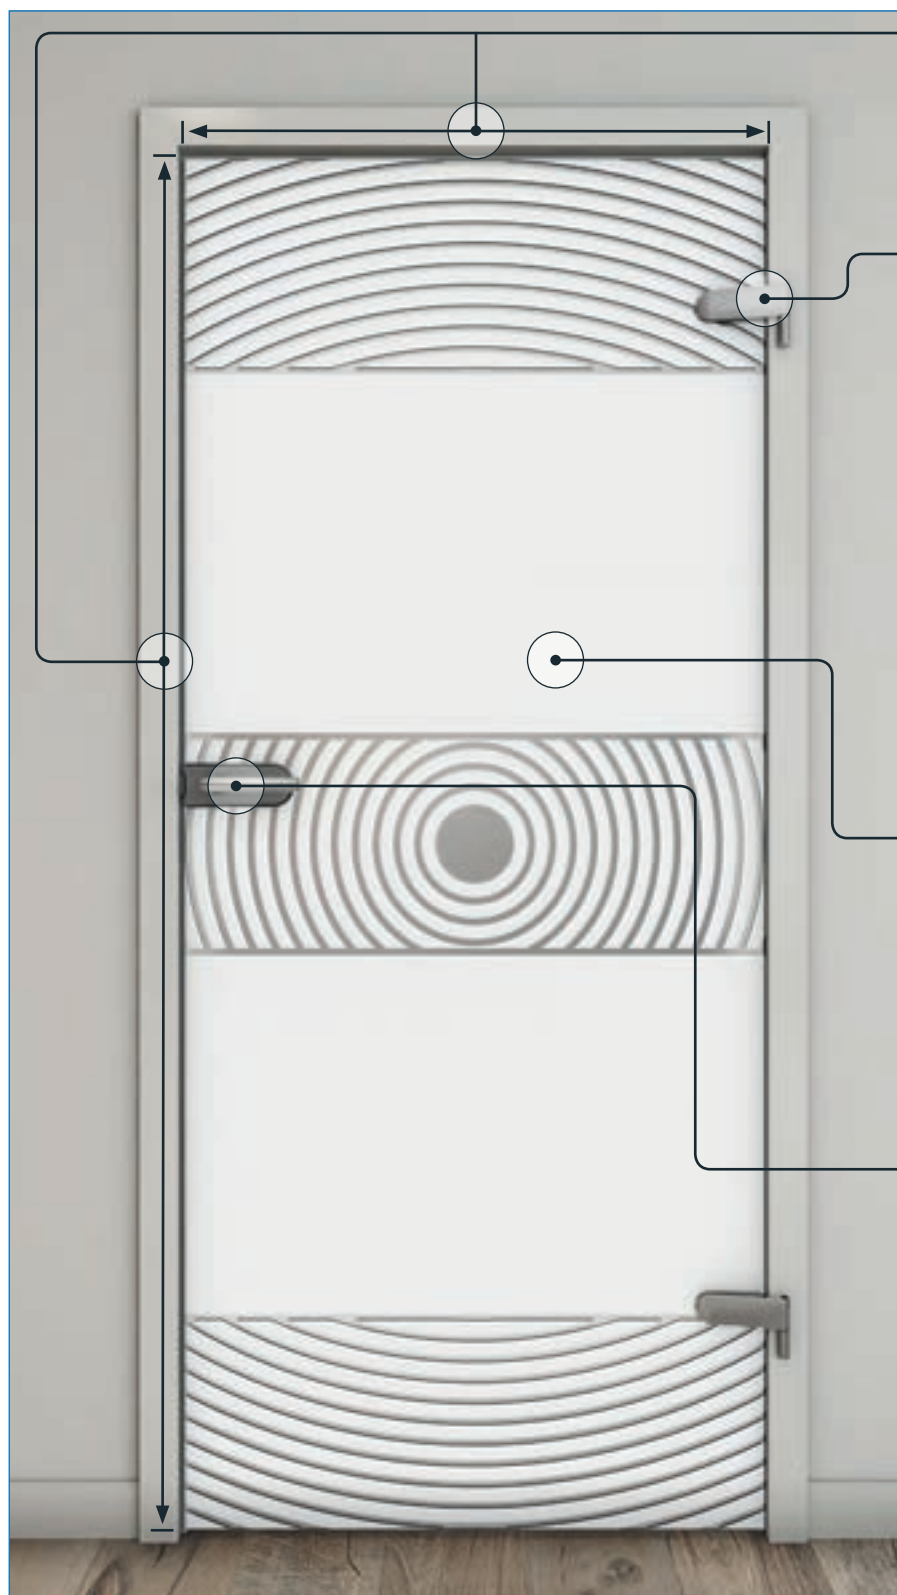

Décors d'impression numérique pour **Portes Vitrées:**

Votre Taille:

Que ce soit des dimensions standards ou des tailles spéciales - aucun problème pour nous. Vous obtenez les deux chez nous.

Choisissez Votre Charnières:

Sur l'illustration, vous pouvez voir un petit extrait de notre gamme de charnières. De nombreuses autres charnières se trouvent dans un catalogue séparé.