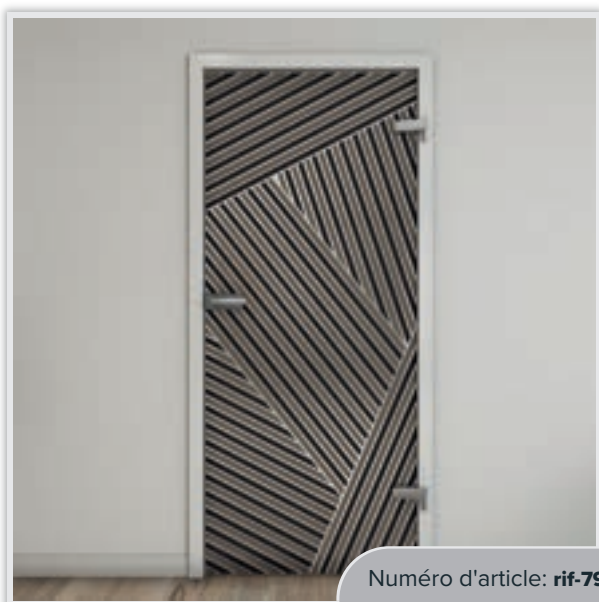

L'élégance rencontre la naturalité: Portes dans un mélange de Noyer et Wengé

Nos portes entièrement vitrées avec des designs d'impression numérique modernes combinent le charme chaud et naturel du Noyer avec la profondeur noble du Wengé. La combinaison harmonieuse de ces décors crée une atmosphère élégante et ajoute une touche extraordinaire à n'importe quelle pièce. Parfait pour ceux qui recherchent une esthétique moderne avec un charme intemporel !