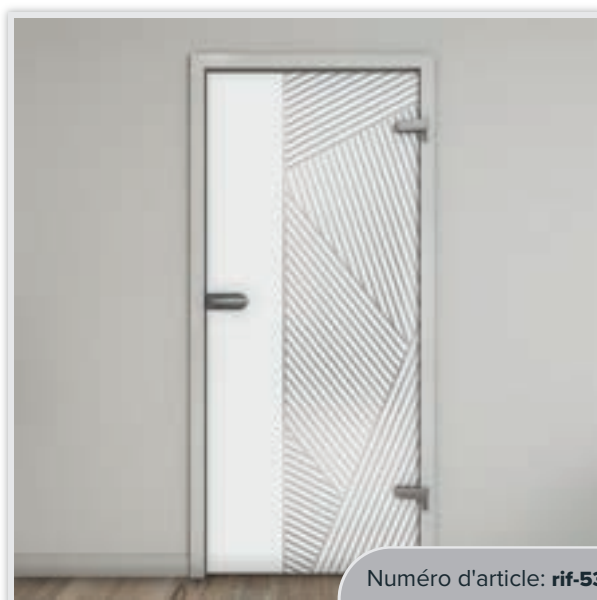

Rayonnant et élégant: Portes entièrement vitrées en décor blanc

Plongez dans l'univers de l'élégance moderne avec nos portes entièrement vitrées en décor blanc. Ces portes allient lignes épurées et esthétique intemporelle, complétées par des designs d'impression numérique innovants. Parfaites pour des espaces lumineux et accueillants où le style et la fonctionnalité vont de pair. Laissez-vous inspirer par la légèreté et le purisme de cette série !