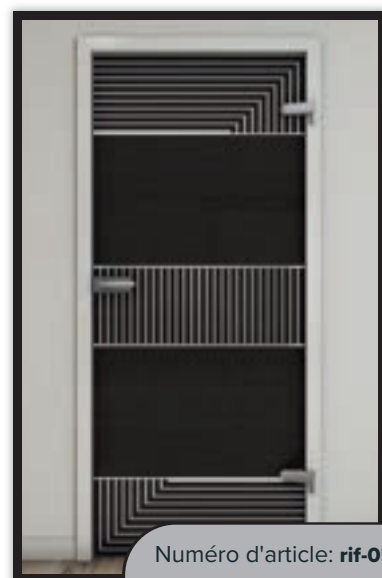

Numéro d'article: **rif-052**