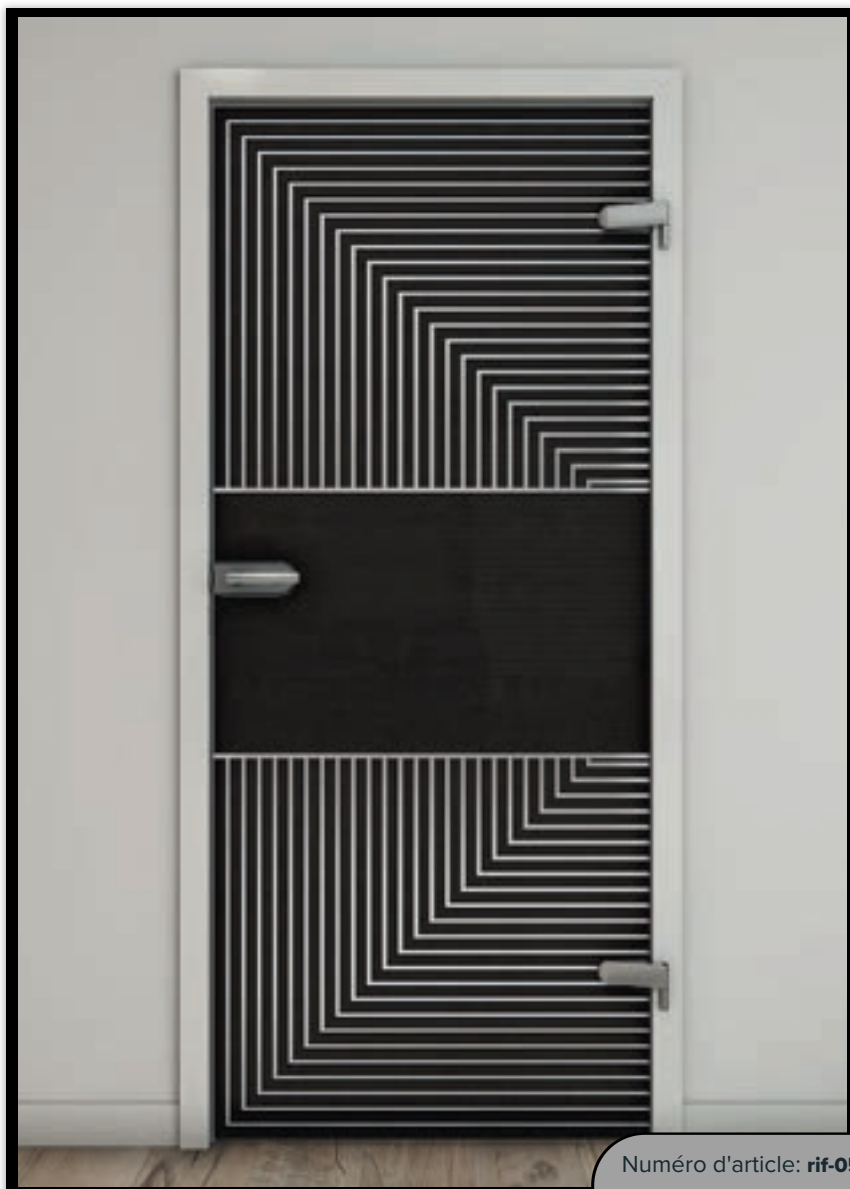

Numéro d'article: **rif-059**