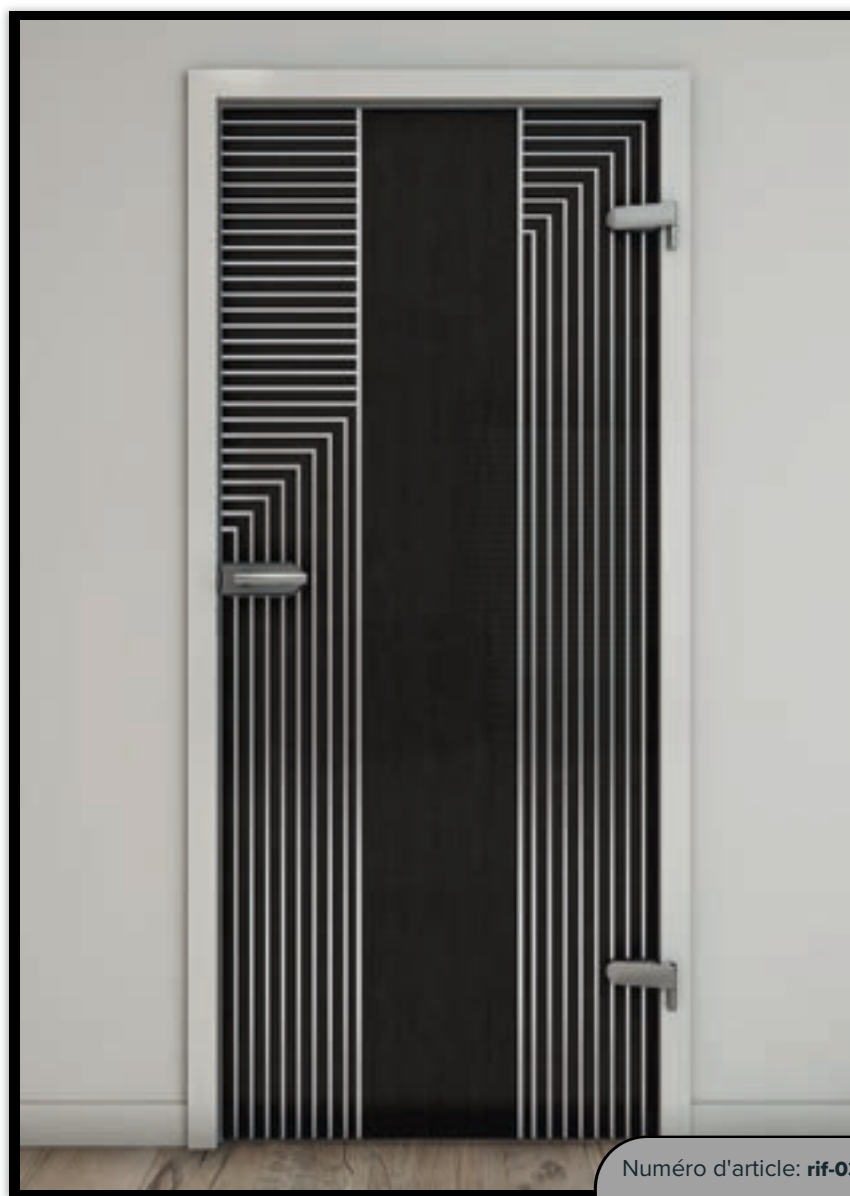

Numéro d'article: **rif-036**

Wengé

Noyer

Chêne

Pin

Vieux Chêne

Marbre Noir

Blanc

Noire

Marbre Blanc

Noyer/Wengé