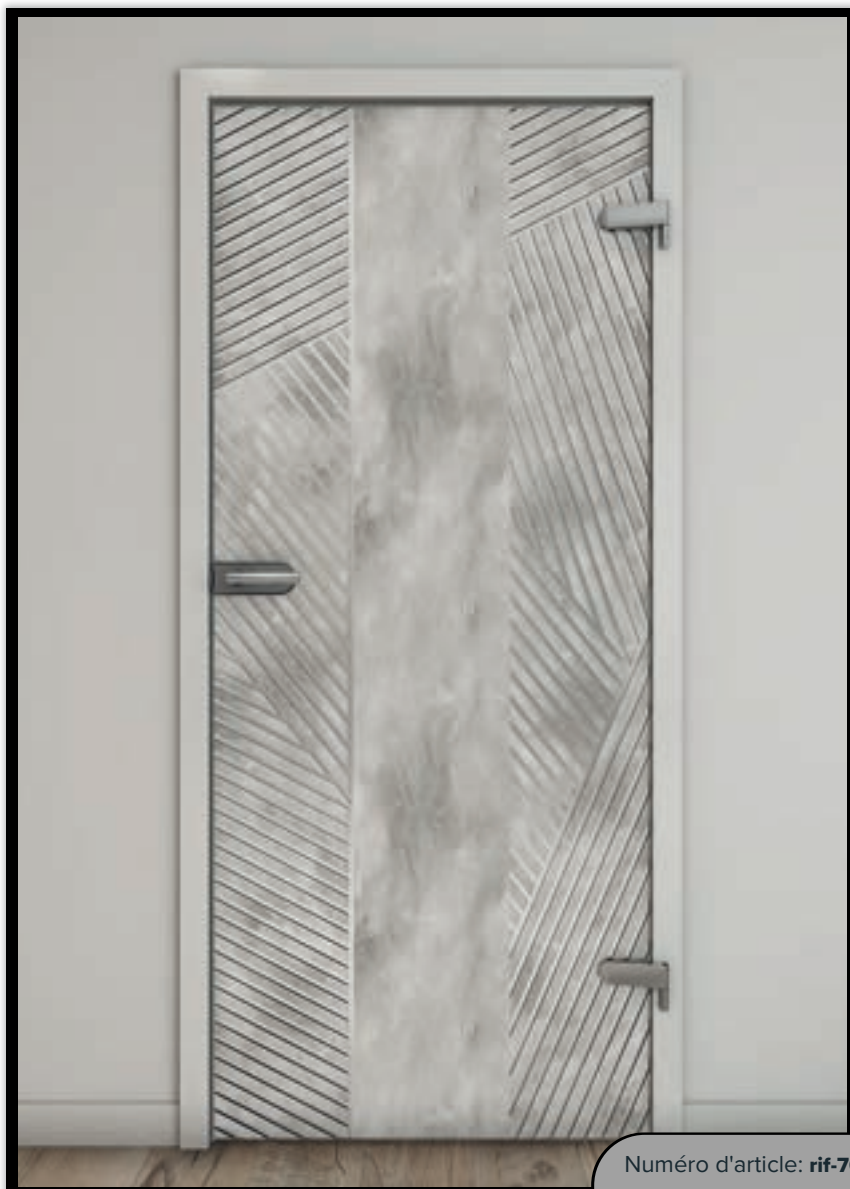

Numéro d'article: **rif-707**