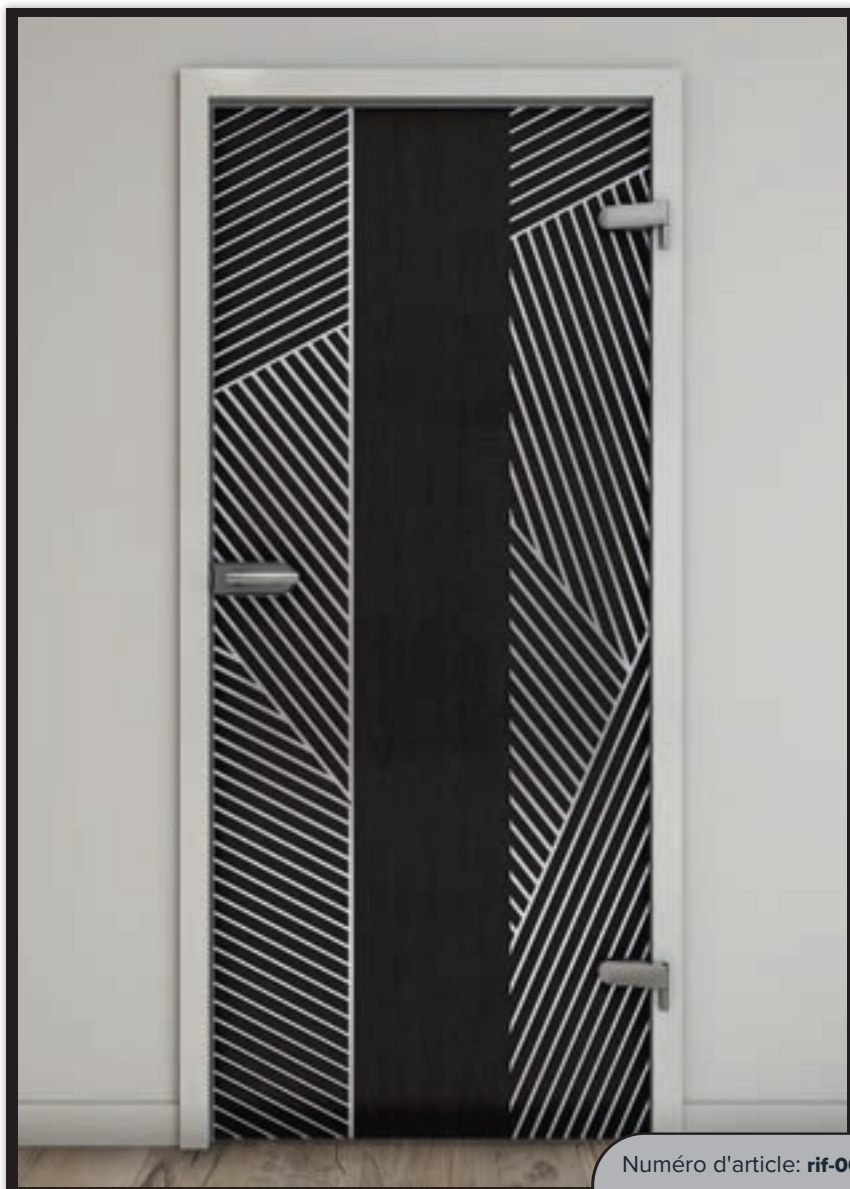

Numéro d'article: **rif-003**