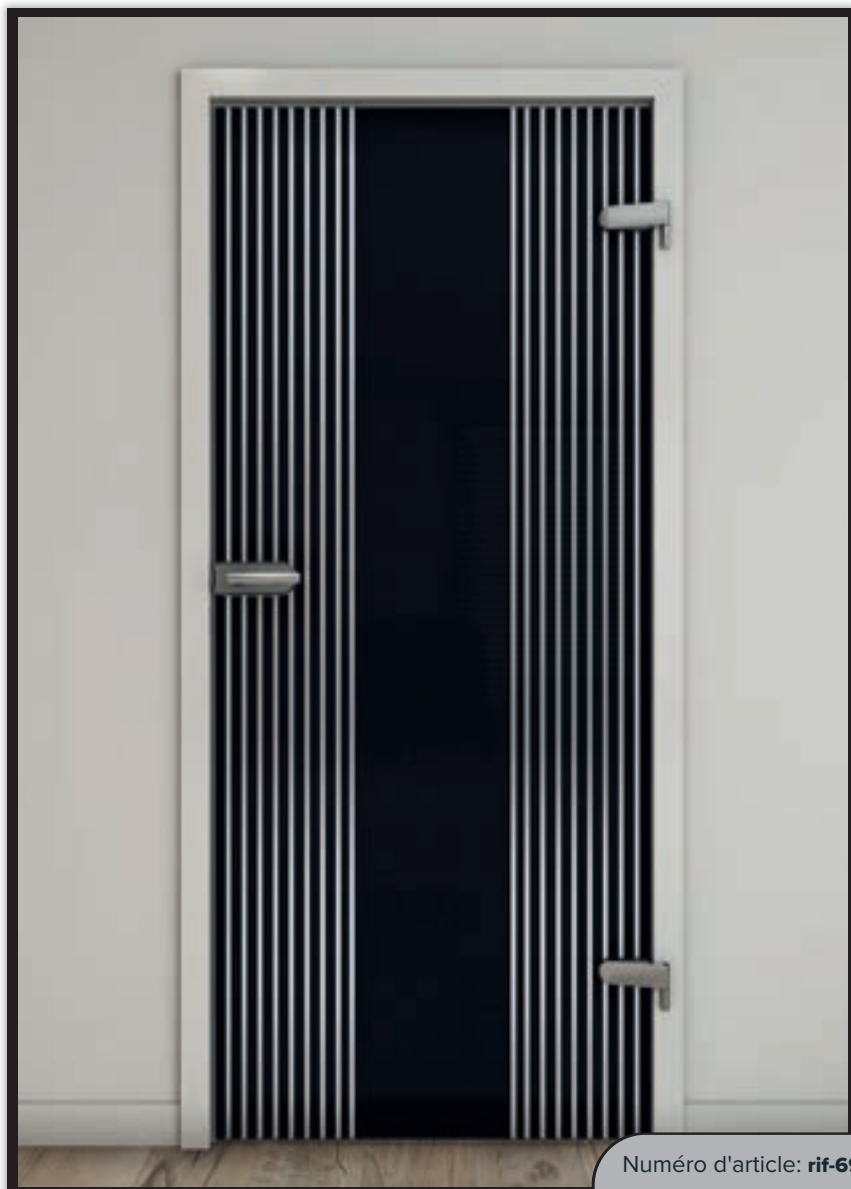

Vieux Chêne

Marbre Noir

Blanc

Noire

Marbre Blanc

Noyer/Wengé

Numéro d'article: **rif-696**

Numéro d'article: **rif-697**